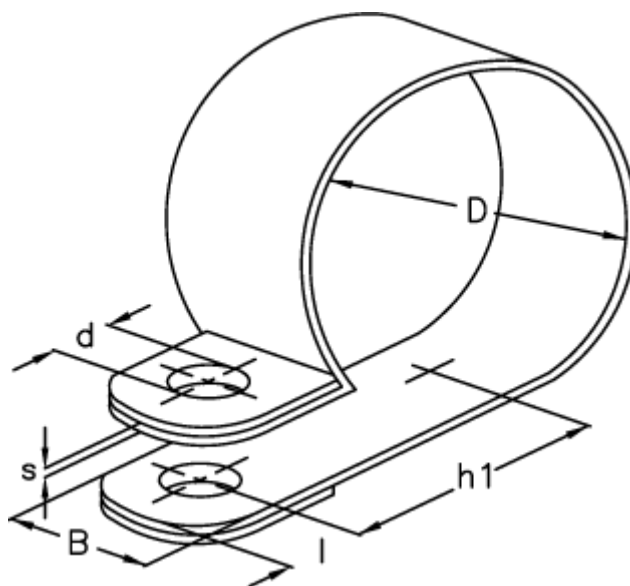

Varenummer: 024116915053

Beskrivelse: Norma rørbøjle RS 1. 53/15 W1

## Mål

Bredde B	= 15
d	= 6.4
Diameter D	= 53
h1	= 36.2
l	= 6.0
s	= 0.8